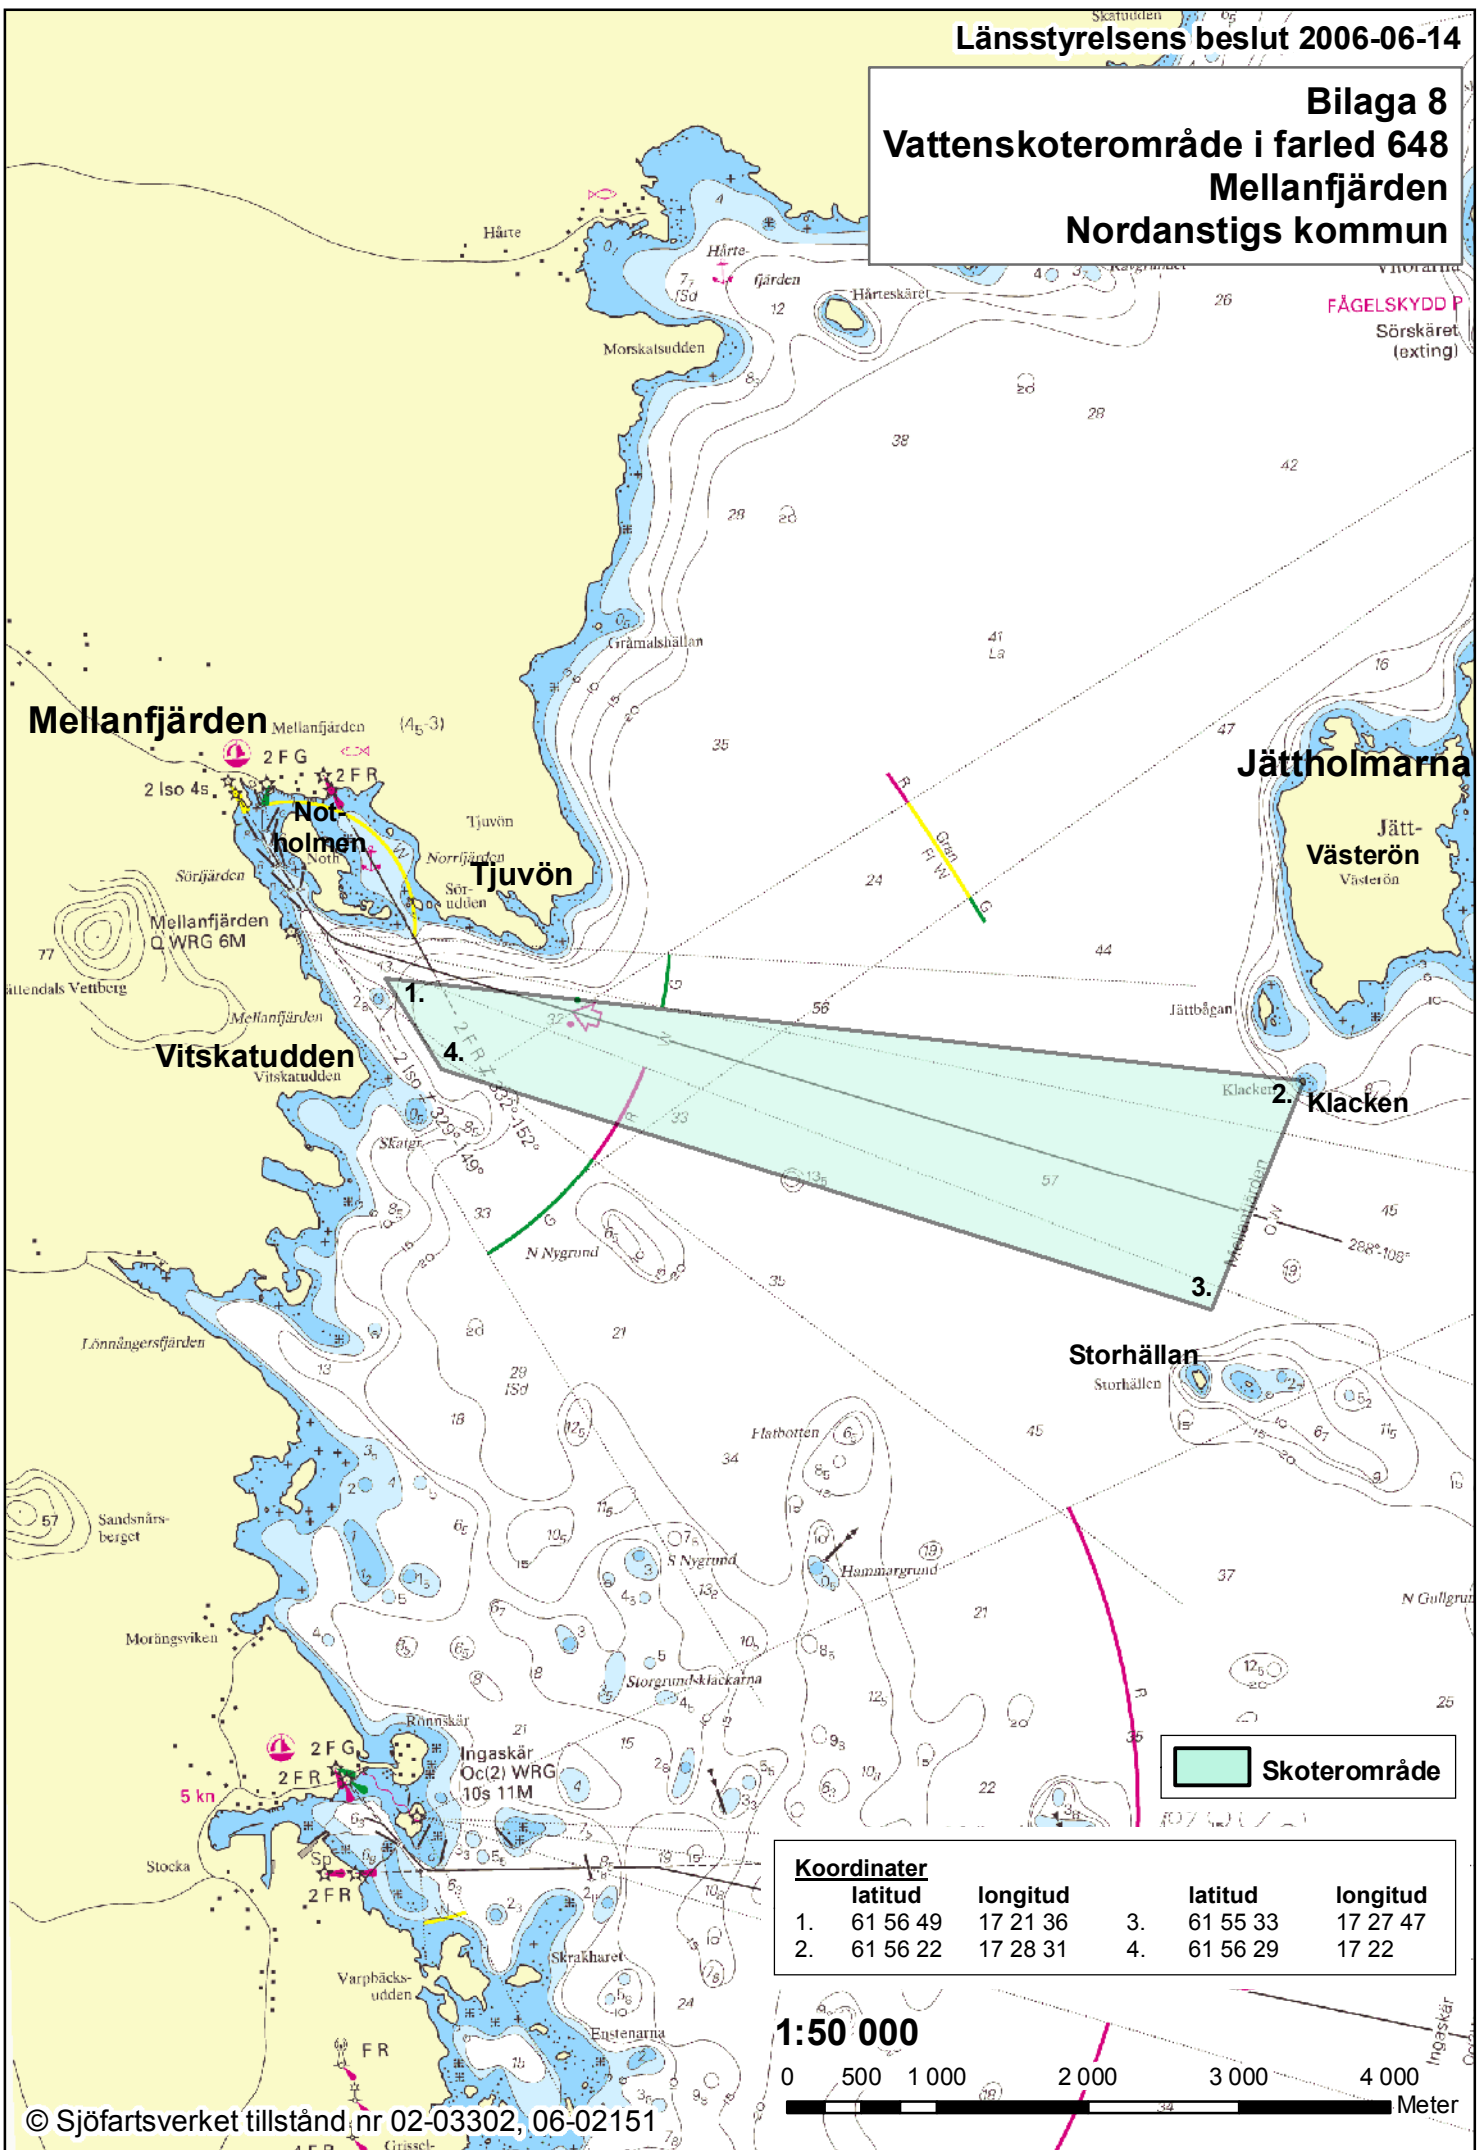

**Bilaga 8**  
**Vattenskoterområde i farled 648**  
**Mellanfjärden**  
**Nordanstigs kommun**

FÄGELSKYDD P  
 Sörskäret  
 (exting)

**Skoterområde**

Koordinater			
latitud	longitud	latitud	longitud
1. 61 56 49	17 21 36	3. 61 55 33	17 27 47
2. 61 56 22	17 28 31	4. 61 56 29	17 22